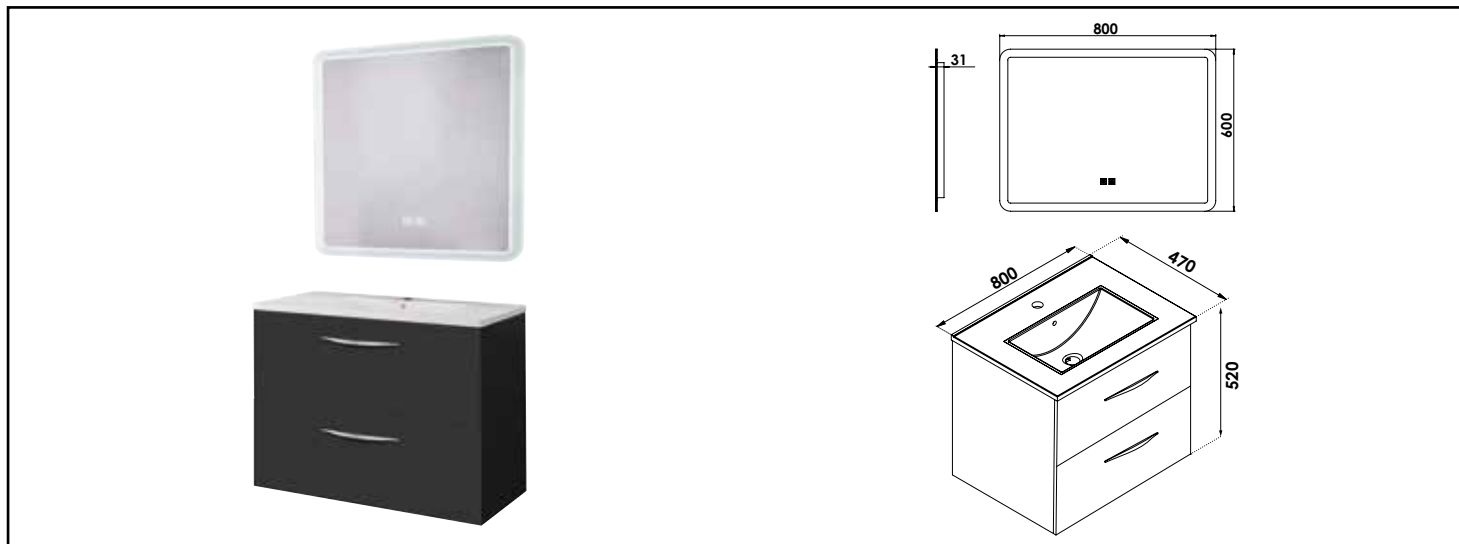

Référence : 402112025

MEUBLE SUSP DUBAÏ AVEC MIROIR LED ATHENES - LARG 80 CM - FINITION : NOIR

DÉCOUVREZ LA NOUVELLE GAMME DE MEUBLES DUBAÏ AVEC UN PLAN VASQUE EN CÉRAMIQUE BLANCHE, ALLIANT CLASSE ET SOBRIÉTÉ. ASSOCIÉ AVEC LE MIROIR ÉCLAIRANT ATHÈNES, DOTÉ D'UN ÉCLAIRAGE AJUSTABLE EN LUMINOSITÉ ET EN COULEUR, AINSI QUE D'UNE FONCTION ANTI-BUÉE INTÉGRÉE.